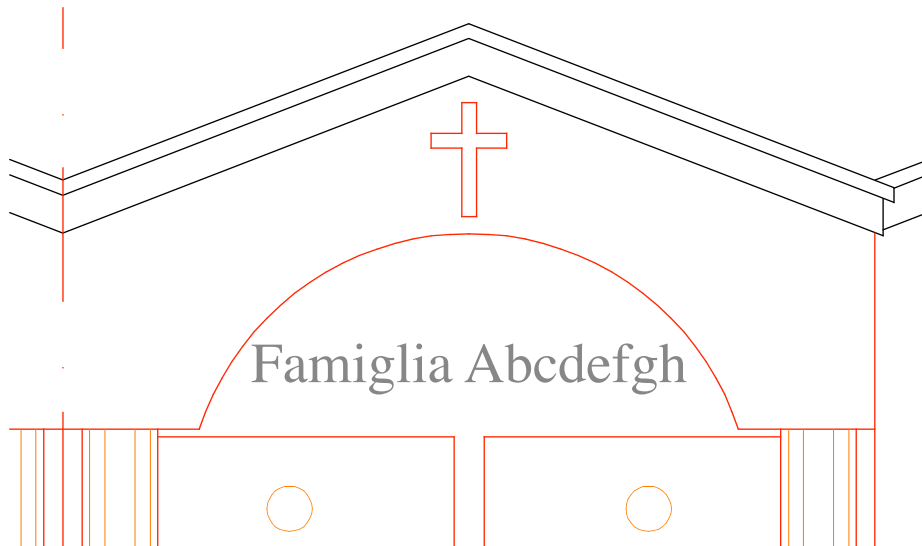

Allineamento scritte: centrale
Font: Times
Dimensioni nomi: H = 100mm

Lettere e numeri incisi sul paramento
e colorati di nero

Cappella tipo "A"

Cappella tipo "B"