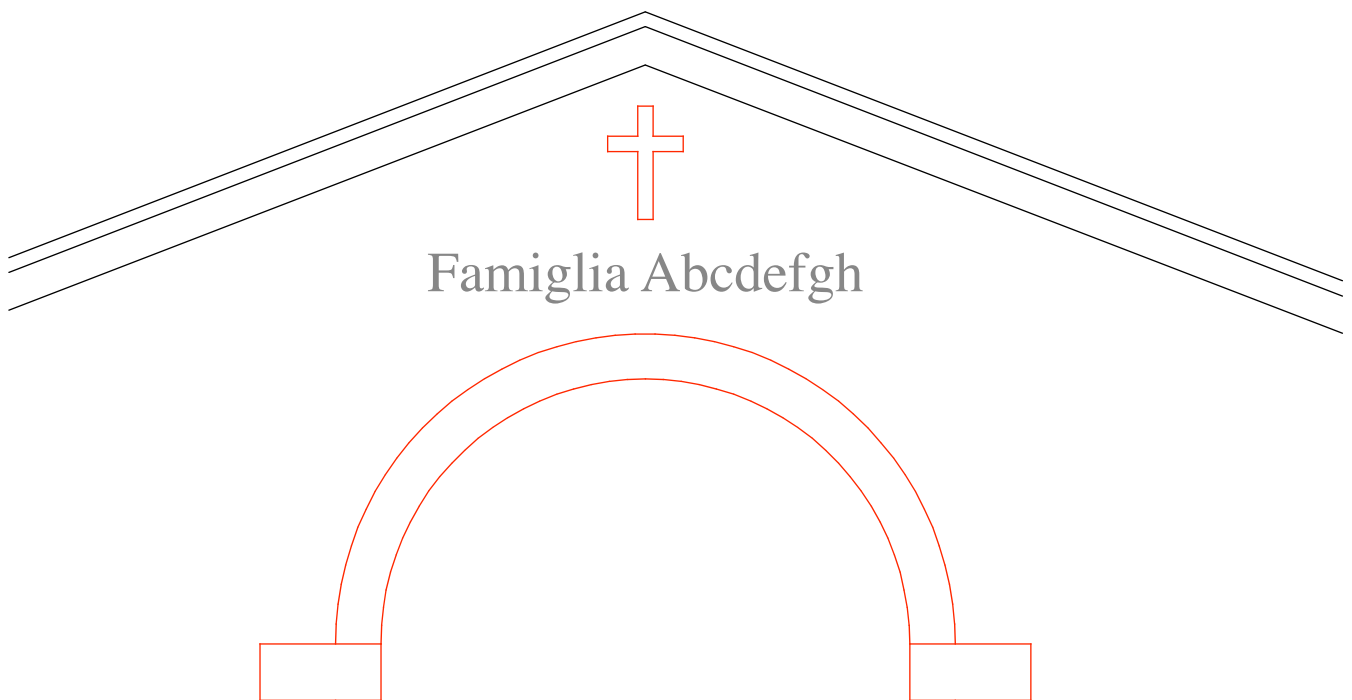

Allineamento scritte: centrale
Font: Times
Dimensioni nomi: H = 100mm

Lettere e numeri incisi sul paramento
e colorati di nero

Cappella tipo "A"

Cappella tipo "B"